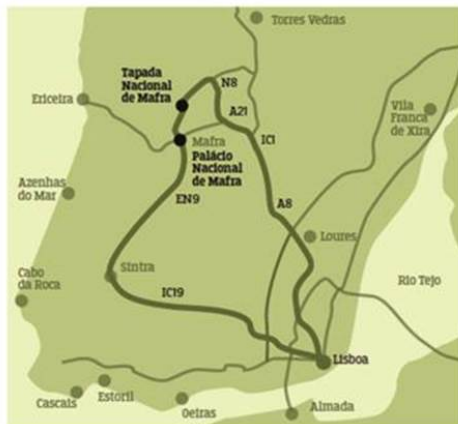

* A confirmar

Como chegar à TNM"

Coordenadas geográficas:

38.964797, -9.302733

N 38° 57.884, W 009° 18.162